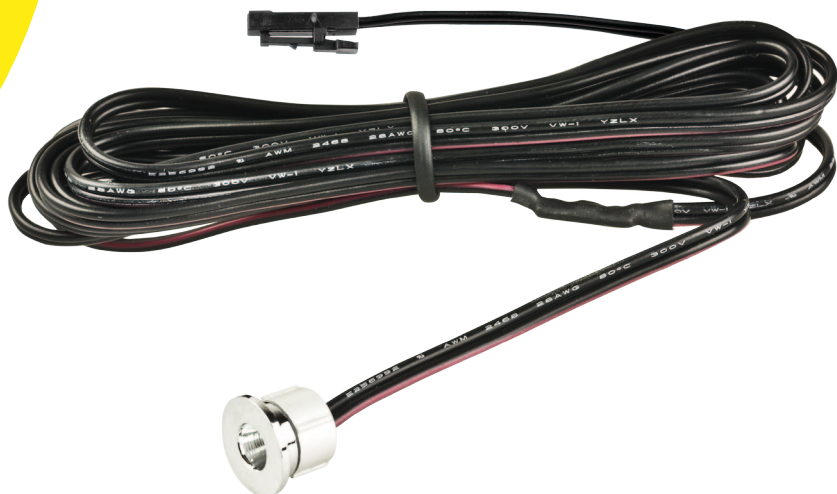

KATALOGOVÁ KARTA

CATALOGUE CARD / DATENBLATT

LED STAR 0,6W

STAR LED light luminaire 0,6W / LED-Leuchte STAR 0,6W

BC **Indeks / Index / Artikelnummer**
STAR-CH-30K-01
Kod EAN / EAN code / EAN-Code
5900652149117

BN **Indeks / Index / Artikelnummer**
STAR-CH-40K-01
Kod EAN / EAN code / EAN-Code
5900652149124

BZ **Indeks / Index / Artikelnummer**
STAR-CH-60K-01
Kod EAN / EAN code / EAN-Code
5900652149131

TECHNICKÁ DATA

Technical data / Technische Daten

Barva Color of the housing Gehäusefarbe	Rozměry Dimensions Größe	Materiál Material Material	Přívod Wire Kabel
Chrom Chrome Chrom	Ø 11,2 mm x 8,6 mm	Kov Metal Metall	2 m kabel s mini konektorem 2 m mini amp input 2 m mit Mini-Amp-Eingang