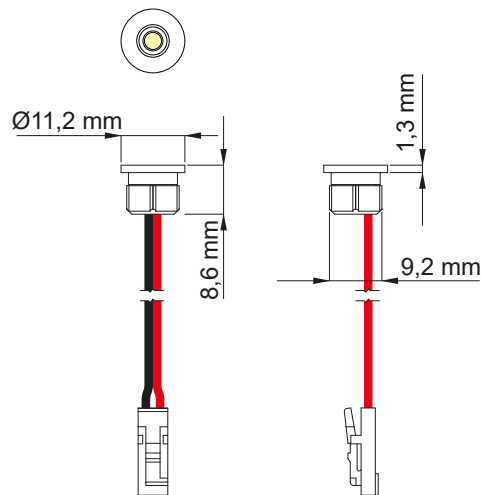

KATALOGOVÁ KARTA

CATALOGUE CARD / DATENBLATT

LED STAR 0,6W

STAR LED light luminaire 0,6W / LED-Leuchte STAR 0,6W

BC **Indeks / Index / Artikelnummer**
STAR-CH-30K-01
Kod EAN / EAN code / EAN-Code
5900652149117

BN **Indeks / Index / Artikelnummer**
STAR-CH-40K-01
Kod EAN / EAN code / EAN-Code
5900652149124

BZ **Indeks / Index / Artikelnummer**
STAR-CH-60K-01
Kod EAN / EAN code / EAN-Code
5900652149131

TECHNICKÁ DATA

Technical data / Technische Daten

Barva Color of the housing Gehäusefarbe	Rozměry Dimensions Größe	Materiál Material Material	Přívod Wire Kabel
Chrom Chrome Chrom	Ø 11,2 mm x 8,6 mm	Kov Metal Metall	2 m kabel s mini konektorem 2 m mini amp input 2 m mit Mini-Amp-Eingang