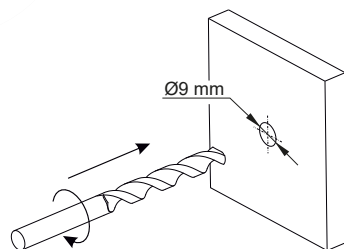

KATALOGOVÁ KARTA

CATALOGUE CARD / DATENBLATT

LED STAR 0,6W

STAR LED light luminaire 0,6W / LED-Leuchte STAR 0,6W

BC **Indeks / Index / Artikelnummer**
STAR-CH-30K-01
Kod EAN / EAN code / EAN-Code
5900652149117

BN **Indeks / Index / Artikelnummer**
STAR-CH-40K-01
Kod EAN / EAN code / EAN-Code
5900652149124

BZ **Indeks / Index / Artikelnummer**
STAR-CH-60K-01
Kod EAN / EAN code / EAN-Code
5900652149131

TECHNICKÁ DATA

Technical data / Technische Daten

Barva Color of the housing Gehäusefarbe	Rozměry Dimensions Größe	Materiál Material Material	Přívod Wire Kabel
Chrom Chrome Chrom	Ø 11,2 mm x 8,6 mm	Kov Metal Metall	2 m kabel s mini konektorem 2 m mini amp input 2 m mit Mini-Amp-Eingang