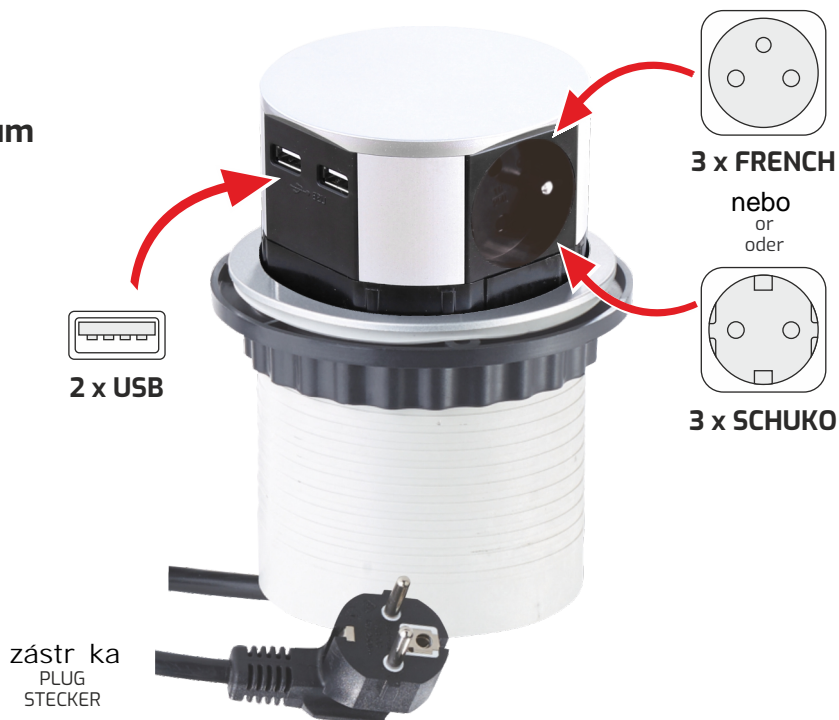

## TETRA BOX výsuvné zásuvky s USB

TETRA BOX USB - recessed power outlet

TETRA BOX USB - Steckdosenleiste versenkbar

### Barva pouzdra

Color of the housing / Gehäusefarbe

Aluminium / Aluminum / Aluminium

### Kód

Index / Artikelnummer

 **TETRABOX-4G2U-FR-01**

 **TETRABOX-4G2U-DE-01**

Kód Index / Artikelnummer	zásuvka 230V Socket 230V / Steckdose 230V	zásuvka USB USB socket / USB-Büchse	Barva Color / Farbe	Rozměry Dimensions / Maße	Materiál Material / Material
TETRABOX-4G2U-FR-01	3 x FRENCH	2 x 5V DC 2,4A	Aluminium Aluminum / Aluminium	Ø76 mm x 80 mm	plast Plastic / Kunststoff
TETRABOX-4G2U-DE-01	3 x SCHUKO				