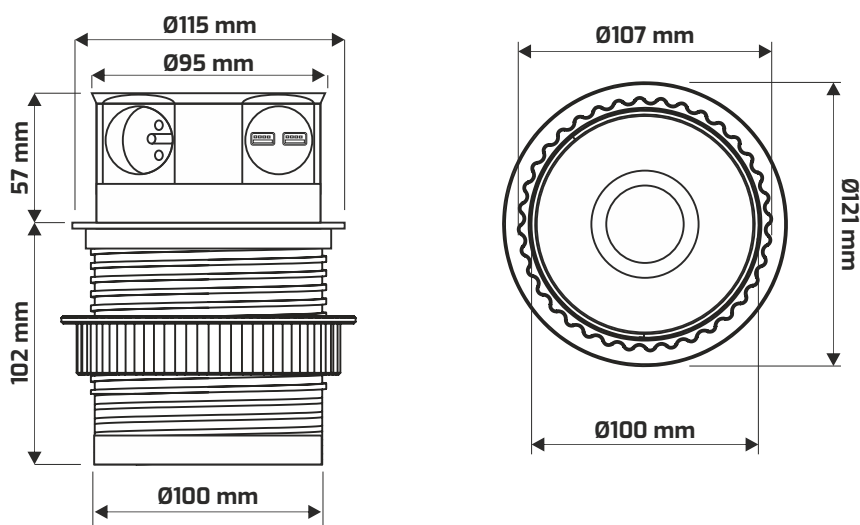

### Kód

Index / Artikelnummer

 **TETRABOX-4G2U-FR-01**

 **TETRABOX-4G2U-DE-01**

Kód Index / Artikelnummer	zásuvka 230V Socket 230V / Steckdose 230V	zásuvka USB USB socket / USB-Büchse	Barva Color / Farbe	Rozměry Dimensions / Maße	Materiál Material / Material
TETRABOX-4G2U-FR-01	3 x FRENCH	2 x 5V DC 2,4A	Aluminium Aluminum / Aluminium	Ø76 mm x 80 mm	plast Plastic / Kunststoff
TETRABOX-4G2U-DE-01	3 x SCHUKO				