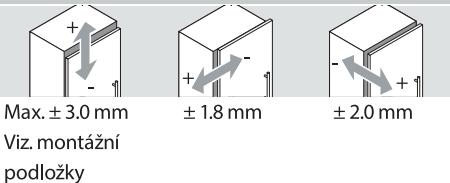

### Vzdálenost otvorů pro BLUMOTION 970A1002

- N° XX Využití úhlového závěsu
- XX Vzdálenost otvorů BA (mm)
- XX° Úhel využití (°)

### Rozměry misky