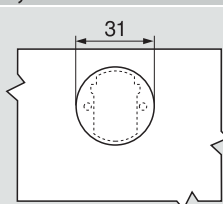

### Vzdálenost otvorů pro BLUMOTION 970A1002

- N° XX Využití úhlového závěsu
- XX Vzdálenost otvorů BA (mm)
- XX° Úhel využití (°)

### Rozměry misky