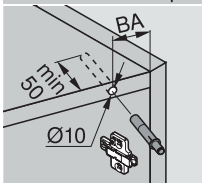

### Vzdálenost otvorů pro BLUMOTION 970A1002

- N° XX Využití úhlového závěsu
- XX Vzdálenost otvorů BA (mm)
- XX° Úhel využití (°)