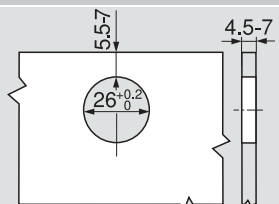

### Vzdálenost otvorů pro BLUMOTION 970A1002

- N° XX Využití úhlového závěsu
- XX Vzdálenost otvorů BA (mm)
- XX° Úhel využití (°)

### Rozměry misky